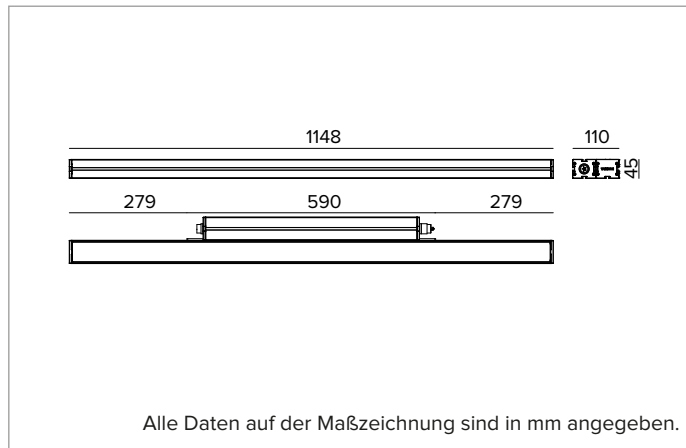

# E0544GFL827ELBC | JEDI NOVA 55 Strahler Side Box

## Linearer ausrichtbarer LED-Einbaustrahler

		2700K	H(m)	D1(m)	D2(m)	E <sub>max</sub> (lx)	
		Ra80		10°	38°		
Fixture Power		70W	1	0.17	0.70	41935	
Source Flux		8892lm	2	0.34	1.39	10484	
Fixture Flux		6835lm	3	0.51	2.09	4659	
Efficacy		98lm/W	4	0.69	2.79	2621	
TS2119	I <sub>max</sub> =4716cd/klm	I <sub>max</sub>	41935cd	5	0.86	3.48	1677

### MECHANISCHE MERKMALE

Gehäuse aus eloxiertem extrudiertem Aluminium 15µ. Flache Abdeckung aus 5mm dickem extra klarem Glas. Gehäuse, dessen Ausrichtung gegenüber der Installationsfläche durch zusätzliche Halterungen variiert werden kann.  
**Farbe und Oberfläche:** Kupferbraun  
**Abmessungen:** L=1148mm  
**Gewicht:** 4,7Kg  
**Version:** STANDARD  
**Schutzart:** IP66,IP67,IP68,IP69  
**Mechanische Belastbarkeit:** IK07